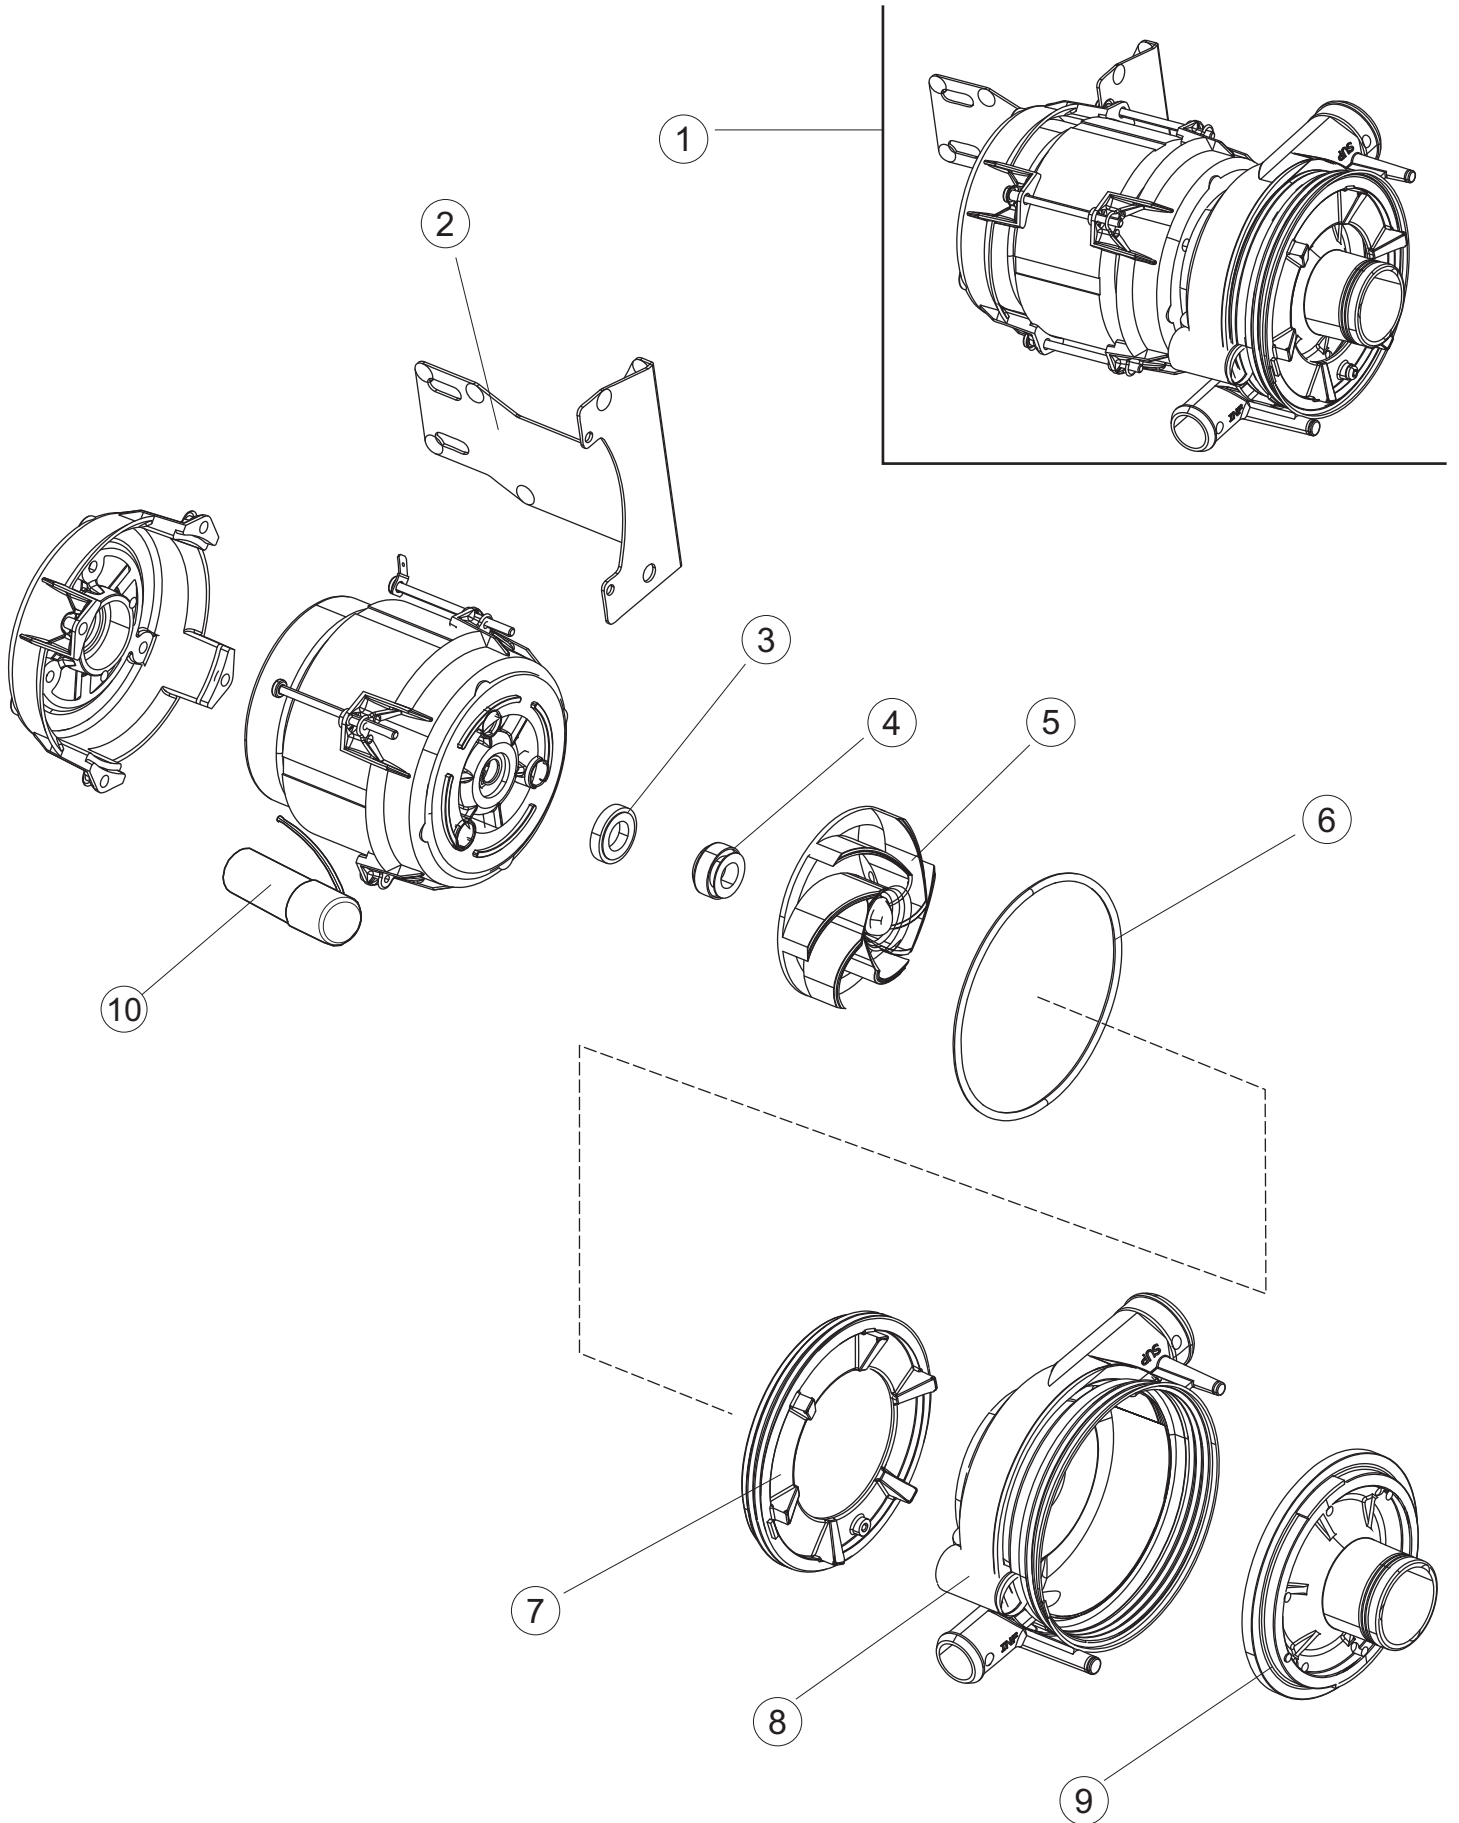

(*) Ricambio consigliato.

Pagina	Posizione	Codice ricambio	Vecchio codice	Descrizione
1	1	73851		PANNELLO SOPRA CAPPA SMART COMPL.(6/10)
1	2	927088	CWM7	MAGNETE PER MICROINTERRUTTORE CAPPA
1	3	73039		CAPPA COIBENTATA
1	4	70202		FERMO LEVA SINISTRA CAPPA
1	5	70203		FERMO LEVA DESTRA CAPPA
1	7	70094		TUBO PASSA FLAT
1	8	73120		MANIGLIONE
1	9	70192		SUPPORTO MANIGLIONE
1	10	70200		LEVA SX CAPPA
1	11	70201		LEVA DX CAPPA
1	12	73864		PANNELLO POSTERIORE
1	13	73063		PANNELLO POSTERIORE SKIN_PLATE
1	14	70277		PATTINO
1	15	70092		FLANGIA TUBO
1	17	70031		GANCIO DI REGOLAZIONE MOLLE CAPPA
1	18	926108	CMT520	MOLLA ACCIAIO A TRAZIONE PER LAVASTOVI-
1	19	926009	DAG332	GANCIO DI REGOLAZIONE MOLLE CAPPA
1	20	K70365		KIT SOSTITUZIONE GUIDA CAPPA
1	21	70998		DISTANZIALE
1	22	70036		SUPPORTO SINISTRO
1	23	70035		SUPPORTO DESTRO
1	24	73255		TELAIO PORTACESTO
1	25	73019		STAFFA DI SUPPORTO MOLLE
1	26	70072		PANNELLO LATERALE DESTRO
1	27	70871		PANNELLO LATERALE SINISTRO
1	28	41042	C.41042	TAMPONE ADESIVO
1	29	80078	C.80078	STAFFA SOTTOPIANI GOLD PG FINITO
1	30	73279		PANNELLO ANTERIORE
1	31	73100		PIEDE
1	32	70265		CAVALLETTO
1	33	70250		SPONDA PORTACESTI
1	34	80871		MICRO MAGNETICO